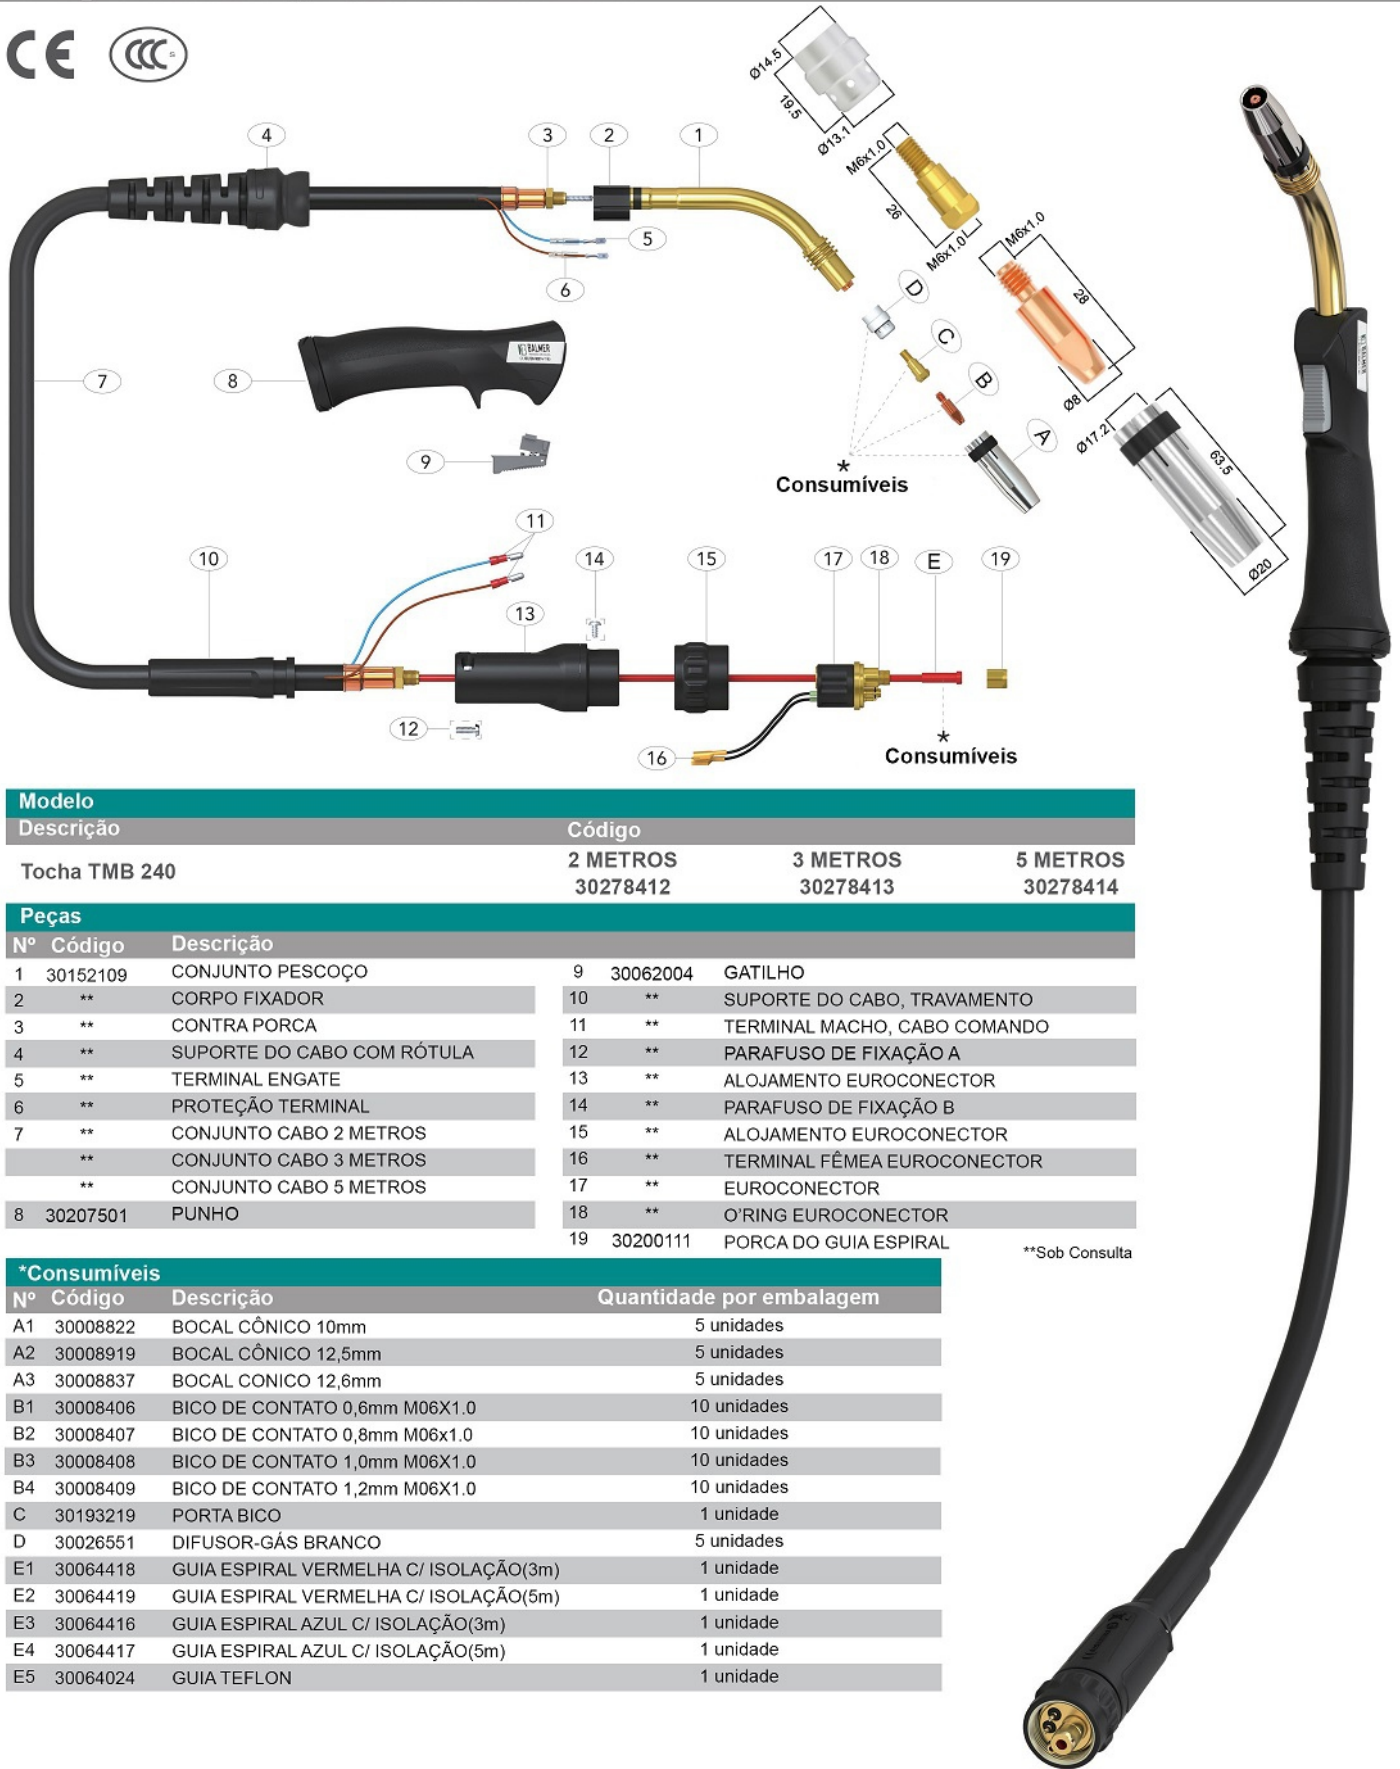

TOCHA TMB 240

220A CO₂; 200A Mistura @ 60%. Arame 0.8 a 1.2 mm.

Modelo	Código		
Descrição	2 METROS	3 METROS	5 METROS
Tocha TMB 240	30278412	30278413	30278414

Peças			
Nº	Código	Descrição	
1	30152109	CONJUNTO PESCOÇO	9 30062004 GATILHO
2	**	CORPO FIXADOR	10 ** SUPORTE DO CABO, TRAVAMENTO
3	**	CONTRA PORCA	11 ** TERMINAL MACHO, CABO COMANDO
4	**	SUPORTE DO CABO COM RÓTULA	12 ** PARAFUSO DE FIXAÇÃO A
5	**	TERMINAL ENGATE	13 ** ALOJAMENTO EUROCONECTOR
6	**	PROTEÇÃO TERMINAL	14 ** PARAFUSO DE FIXAÇÃO B
7	**	CONJUNTO CABO 2 METROS	15 ** ALOJAMENTO EUROCONECTOR
	**	CONJUNTO CABO 3 METROS	16 ** TERMINAL FÊMEA EUROCONECTOR
	**	CONJUNTO CABO 5 METROS	17 ** EUROCONECTOR
8	30207501	PUNHO	18 ** O'RING EUROCONECTOR
			19 30200111 PORCA DO GUIA ESPIRAL

**Sob Consulta

*Consumíveis			
Nº	Código	Descrição	Quantidade por embalagem
A1	30008822	BOCAL CÔNICO 10mm	5 unidades
A2	30008919	BOCAL CÔNICO 12,5mm	5 unidades
A3	30008837	BOCAL CONICO 12,6mm	5 unidades
B1	30008406	BICO DE CONTATO 0,6mm M06X1.0	10 unidades
B2	30008407	BICO DE CONTATO 0,8mm M06x1.0	10 unidades
B3	30008408	BICO DE CONTATO 1,0mm M06X1.0	10 unidades
B4	30008409	BICO DE CONTATO 1,2mm M06X1.0	10 unidades
C	30193219	PORTA BICO	1 unidade
D	30026551	DIFUSOR-GÁS BRANCO	5 unidades
E1	30064418	GUIA ESPIRAL VERMELHA C/ ISOLAÇÃO(3m)	1 unidade
E2	30064419	GUIA ESPIRAL VERMELHA C/ ISOLAÇÃO(5m)	1 unidade
E3	30064416	GUIA ESPIRAL AZUL C/ ISOLAÇÃO(3m)	1 unidade
E4	30064417	GUIA ESPIRAL AZUL C/ ISOLAÇÃO(5m)	1 unidade
E5	30064024	GUIA TEFLON	1 unidade