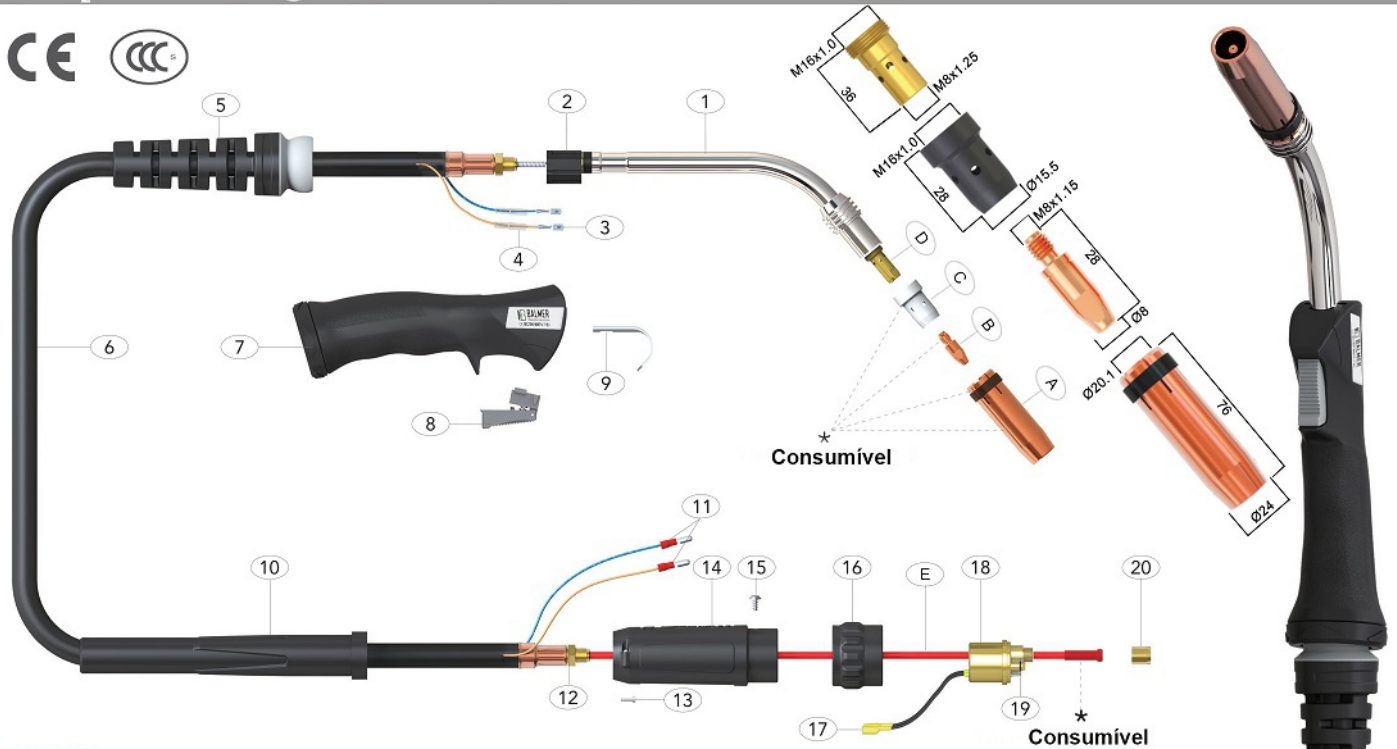

TOCHA TMB 380

340A CO₂; 300A Mistura @ 60%. Arame 1.0 a 1.6 mm.

Modelo	Código	
Descrição	3 METROS	5 METROS
Tocha TMB 380	30278418	30278419

Peças				
Nº	Código	Descrição		
1	30152207	CONJUNTO PESCOÇO	10	** SUPORTE DO CABO
2	**	CORPO FIXADOR	11	** TERMINAL MACHO
3	**	TERMINAL ENGATE	12	** CONTRA PORCA
4	**	PROTEÇÃO TERMINAL	13	** PARAFUSO DE FIXAÇÃO A
5	**	SUPORTE DO CABO	14	** ALOJAMENTO DO EUROCONECTOR
6	**	CONJUNTO CABO 3 METROS	15	** PARAFUSO DE FIXAÇÃO B
	**	CONJUNTO CABO 5 METROS	16	** ALOJAMENTO DO EUROCONECTOR
7	30207501	PUNHO	17	** TERMINAL FÊMEA EUROCONECTOR
8	30062004	GATILHO	18	** EUROCONECTOR
9	**	GANCHO	19	** O'RING EUROCONECTOR
			20	30200111 PORCA DO GUIA ESPIRAL

*Consumíveis			
Nº	Código	Descrição	Quantidade por embalagem
A1	30008825	BOCAL CÔNICO 14mm	5 unidades
A2	30008801	BOCAL CÔNICO 16mm	5 unidades
A3	30008826	BOCAL CILÍNDRICO 20mm	5 unidades
B1	30008309	BICO DE CONTATO 0,8mm M8x3,0	10 unidades
B2	30008117	BICO DE CONTATO 0,8mm CuCrZn M8x3,0	10 unidades
B3	30008311	BICO DE CONTATO 0,9mm M8x3	10 unidades
B4	30008310	BICO DE CONTATO 1,0mm M8x3,0	10 unidades
B5	30008119	BICO DE CONTATO 1,0mm CuCrZn M8x3,0	10 unidades
B6	30008312	BICO DE CONTATO 1,2mm M8x3,0	10 unidades
B7	30008120	BICO DE CONTATO 1,2mm CuCrZn M8x3,0	10 unidades
B8	30008217	BICO DE CONTATO 1,4mm M8x3,0	10 unidades
B9	30008313	BICO DE CONTATO 1,6mm M8x3,0	10 unidades
B10	30008324	BICO DE CONTATO 2,4mm M8x3,0	10 unidades
C1	30026521	DIFUSOR-GÁS CERÂMICA	5 unidades
C2	30026523	DIFUSOR-GÁS PRETO	5 unidades
D1	30193218	PORTA BICO M8X1,25	10 unidades
E1	30064418	GUIA ESPIRAL VERMELHO C/ ISOLAÇÃO (3m)	1 unidade
E2	30064419	GUIA ESPIRAL VERMELHO C/ ISOLAÇÃO (5m)	1 unidade
E3	30064024	GUIA TEFLON	1 unidade