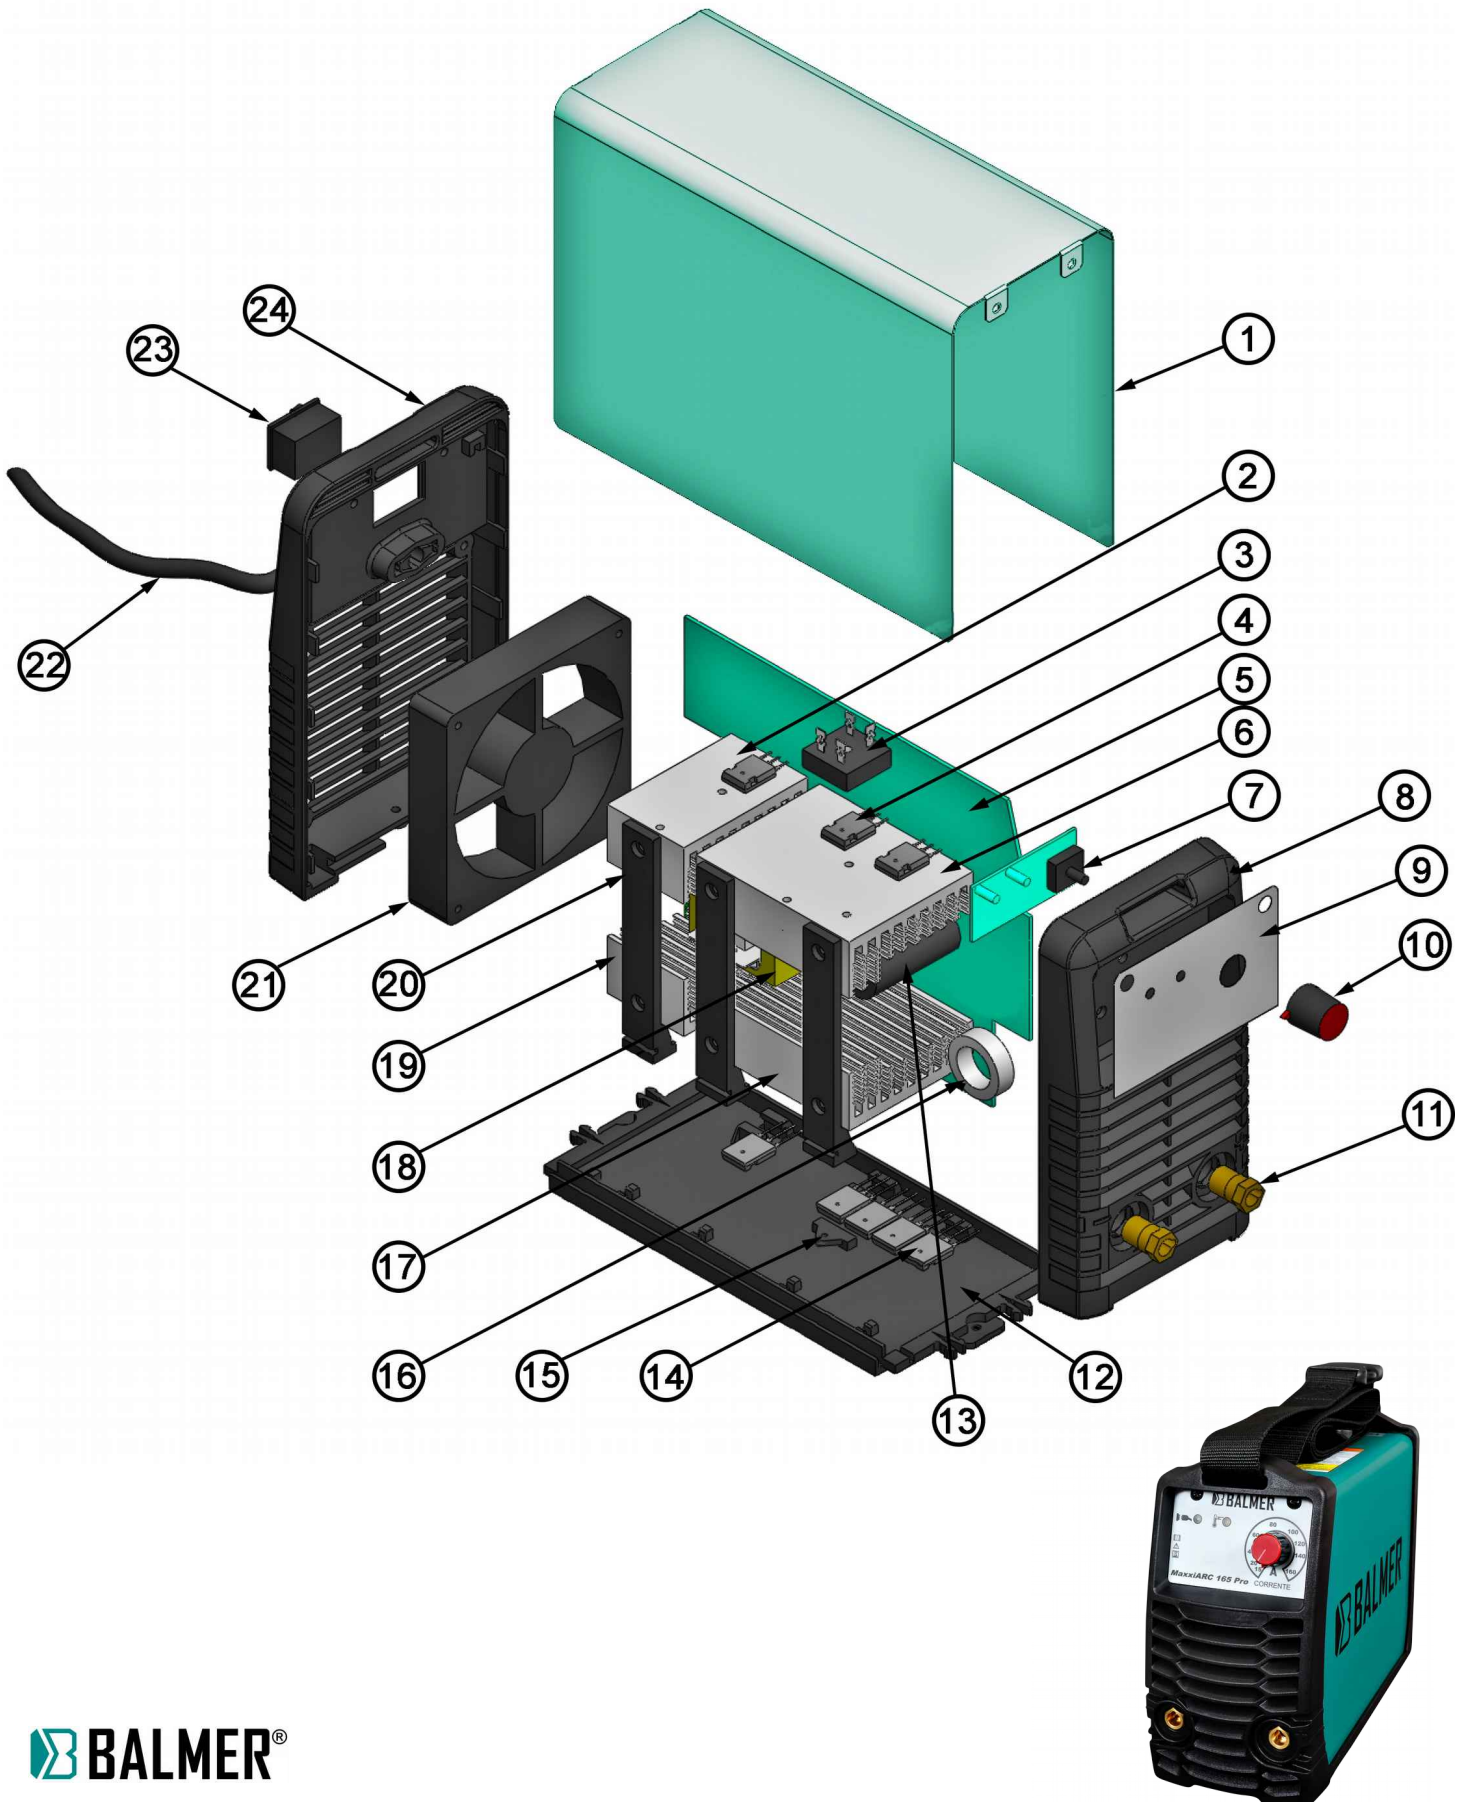

# Vista Explodida MaxxiARC 165 PRO

Código: 30079545

## MaxxiARC 165 Pro - Código 30079545

## LISTA DE PEÇAS

ITEM Nº	CÓDIGO	DESCRIÇÃO	UM	QTDE
1	30001622	CH SUPERIOR MaxxiARC 165 Pro	Peça	1
2	*	DISSIPADOR DE CALOR MaxxiARC 165 Pro	Peça	1
3	30020105	PONTE RETIFIC MaxxiARC 165 Pro	Peça	1
4	30066604	IGBT Maxxi 130 / 145 / 160 CEL / 162 DV / 165 / CUT 40 / 200 P	Peça	4
5	30008652	BLOCO INVERSOR MaxxiARC 165 Pro	Peça	1
6	*	DISSIPADOR DE CALOR MaxxiARC 165 Pro	Peça	1
7	30163223	PLACA FRONTAL/CONTROLE MaxxiARC 165 Pro	Peça	1
7.1	*	DIODO MaxxiARC 165 Pro	Peça	1
7.2	*	DIODO MaxxiARC 165 Pro	Peça	1
7.3	30196106	POTENCIOMETRO MaxxiARC 165 Pro	Peça	1
8	30056500	PAINEL FRONTAL PLASTICA MaxxiARC 165 Pro	Peça	1
9	30003907	ADESIVO FRONTAL MaxxiARC 165 Pro	Peça	1
10	30075102	KNOB MaxxiARC 130 / 145 / 160 CEL / 162 DV / 166	Peça	1
11	30041505	ENGATE RAP. FEM. 9MM CABO 10-25MM <sup>2</sup> ISQ0080	Peça	2
12	*	CH BASE MaxxiARC 165 Pro	Peça	1
13	*	CAPACITOR MaxxiARC 165 Pro	Peça	2
14	30027104	DIODO REC. RAPIDA MaxxiARC 165 Pro	Peça	4
15	30265005	TERMOSTATO MaxxiARC 130 / 145 / 160 CEL / 162 DV / 165 / CUT 40-60	Peça	1
16	*	INDUTOR MaxxiARC 165 Pro	Peça	1
17	*	DISSIPADOR DE CALOR MaxxiARC 165 Pro	Peça	1
18	30283744	TRANSFORMADOR MaxxiARC 165 Pro	Peça	1
19	*	DISSIPADOR DE CALOR MaxxiARC 165 Pro	Peça	1
20	30250502	SUPORTE DO DISSIPADOR MaxxiARC 165 Pro	Peça	3
21	30098109	VENTILADOR MaxxiARC 165 Pro	Peça	1
22	30005422	CABO DE ENTRADA MaxxiARC 165 Pro	Peça	1
23	30018910	CHAVE LIG/DES MaxxiARC 165 Pro	Peça	1
24	30005242	PAINEL TRESEIRO PLASTICO MaxxiARC 165 Pro	Peça	1